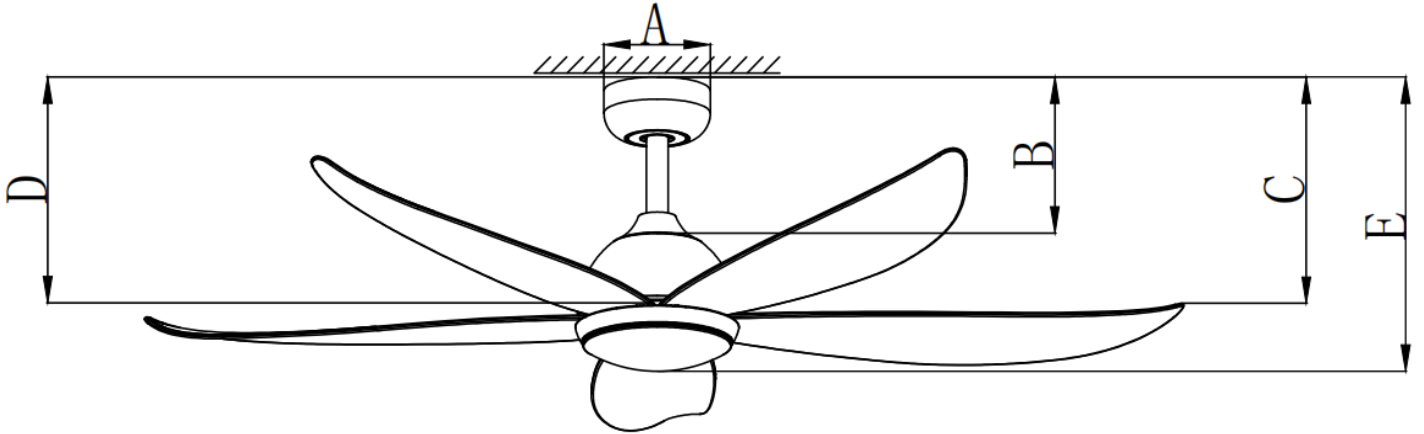

# Spec.Description Model : DC80,D81,DC97,DC98

<b>TISI Model:</b> (安規代號)	WFDC52			<b>Fridgecode</b> 條碼		
<b>Code:</b> (型號)	DC80,DC81,DC97,D98			<b>Color:</b> (顏色)	DC80=WHT DC81=MBK DC97=WH/Light Wood graon DC98=MBK/Dard Wood grain	
<b>Specification</b> (規格)	52 inch/5 Blades /With L			<b>Motor Size</b> 馬達規格	DC 155*12	
<b>Material</b> (材料)	ABS			<b>Switch Category</b> 開關類別	Remote control set 6 Speeds	
<b>Speed</b> 轉速	<b>Current (A)</b> 安培	<b>Wattage (W)</b> 瓦特	<b>RPM</b> 轉速	<b>Air Flow (CFM)</b> 風量	<b>Efficiency (CFM/Wattage)</b>	
1 速	0.053	6.1	105	2790	457.3	
2 速	0.078	9.1	130	4105	451	
3 速	0.118	14.7	155	4590	312.2	
4 速	0.165	21.3	180	5215	244.8	
5 速	0.211	28.1	195	6100	217	
6 速	0.258	34.9	210	6700	191.9	
<b>Fan</b>	<b>A</b>	<b>吊盅直徑 Diameter of canopy</b>			13	<b>cm</b>
	<b>B</b>	<b>天花板到上罩高度 Height of Ceiling to upper cover</b>			19.3	<b>cm</b>
	<b>C</b>	<b>天花板到葉片高度 Height of Ceiling to blades</b>			22.2	<b>cm</b>
	<b>D</b>	<b>天花板到馬達底部高度 Height of ceiling to motor bottom</b>			28.6	<b>cm</b>
	<b>E</b>	<b>天花板到玻璃高度 Height of ceiling to glass</b>			34.6	<b>cm</b>
<b>Carton</b>	<b>L (長)</b>					<b>cm</b>
	<b>W (寬)</b>					<b>cm</b>
	<b>H (高)</b>					<b>cm</b>
<b>Package</b>	<b>N.W(淨重)</b>					<b>KGS</b>
	<b>G.W(毛重)</b>					<b>KGS</b>