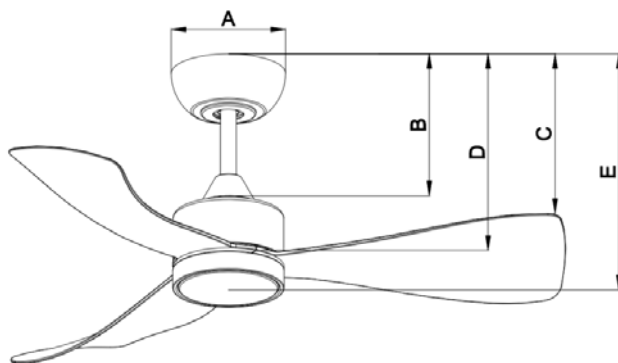

## Spec.Description Model : DC83,DC85

TISI Model: (安規代號)	WFDC36			Fridgecode 條碼		
Code: (型號)	DC83 DC85			Color: (顏色)	DC83=MBK DC85=ORB+G	
Specification (規格)	36 inch/3 Blades /With L			Motor Size 馬達規格	DC 108*20	
Material (材料)	ABS			Switch Category 開關類別	Remote control set 6 Speeds	
<b>Speed 轉速</b>	<b>Current (A) 安培</b>	<b>Wattage (W) 瓦特</b>	<b>RPM 轉速</b>	<b>Air Flow (CFM) 風量</b>	<b>Efficiency (CFM/Wattage)</b>	
1 速	0.036	3.9	90	1850	474	
2 速	0.078	9.3	120	2975	319	
3 速	0.1136	14.2	150	4050	285	
4 速	0.158	20.4	180	5100	250	
5 速	0.203	26.9	210	6250	232	
6 速	0.248	33.7	240	6975	206	
Fan	A	吊盅直徑 Diameter of downrod			13	cm
	B	天花板到上罩高度 Height of Ceiling to upper cover			20	cm
	C	天花板到葉片高度 Height of Ceiling to			24	cm
	D	天花板到馬達底部高度 Height of ceiling to motor bottom			28	cm
	E	天花板到玻璃高度 Height of ceiling to glass			33	cm
Carton	L (長)	47.5			cm	
	W (寬)	27.0			cm	
	H (高)	23.5			cm	
Package	N.W(淨重)	3.70			KGS	
	G.W(毛重)	4.50			KGS	