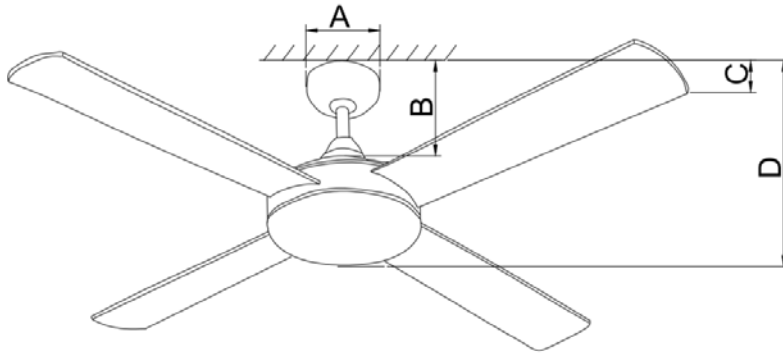

Spec.Description Model : TB22

TISI Model: (安規代號)	WF52DLS			Fridgecode 條碼	8858786403858	
Code: (型號)	TB22			Color: (顏色)	BN	
Specification (規格)	52 inch/4 Blades/No L			Motor Size 馬達規格	AC/153*18	
Material (材料)	Plywood			Switch category 開關類別	Remote Control WFSP-LBW(2.5+3uF)	
Speed 轉速	Current (A) 安培	Wattage (W) 瓦特	RPM 轉速	Air Flow (CFM) 風量	Efficiency (CFM/Wattage)	
1 速	0.28	62	210	5850	94	
2 速	0.21	32	150	3500	109	
3 速	0.16	18	100	1890	105	
Fan	A	吊盅直徑 Diameter of downrod			15	cm
	B	天花板到上罩高度 Height of Ceiling to upper cover			19	cm
	C	天花板到葉片高度 Height of Ceiling to			32.5	cm
	D	天花板到馬達底部高度 Height of ceiling to motor bottom			37.5	cm
	E	天花板到玻璃高度 Height of ceiling to glass			-	cm
Carton	L (長)	59.2			cm	
	W (寬)	29.0			cm	
	H (高)	31.0			cm	
Package	N.W(淨重)	6.66			KGS	
	G.W(毛重)	7.57			KGS	
生產廠家：江門市魯班电器有限公司				制表：邓洁文		
審核：陈业勇				制表日期：2024.06.04		