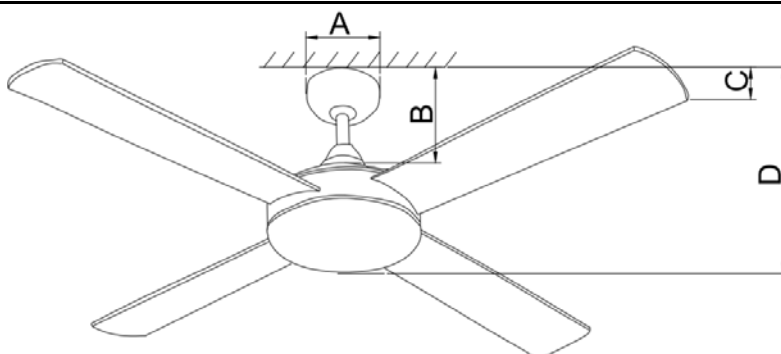

Spec.Description Model : TB22

TISI Model: (安規代號)	WF52DLS			Fridgecode 條碼	8858786403858	
Code: (型號)	TB22			Color: (顏色)	BN	
Specification (規格)	52 inch/4 Blades/No L			Motor Size 馬達規格	AC/153*18	
Material (材料)	Plywood			Switch category 開關類別	Remote Control WFSP-LBW(2.5+3uF)	
Speed 轉速	Current (A) 安培	Wattage (W) 瓦特	RPM 轉速	Air Flow (CFM) 風量	Efficiency (CFM/Wattage)	
1 速	0.28	62	210	5850	94	
2 速	0.21	32	150	3500	109	
3 速	0.16	18	100	1890	105	
Fan	A	吊盅直徑 Diameter of downrod			15	cm
	B	天花板到上罩高度 Height of Ceiling to upper cover			19	cm
	C	天花板到葉片高度 Height of Ceiling to			32.5	cm
	D	天花板到馬達底部高度 Height of ceiling to motor bottom			37.5	cm
	E	天花板到玻璃高度 Height of ceiling to glass			-	cm
Carton	L (長)	59.2			cm	
	W (寬)	29.0			cm	
	H (高)	31.0			cm	
Package	N.W(淨重)	6.66			KGS	
	G.W(毛重)	7.57			KGS	